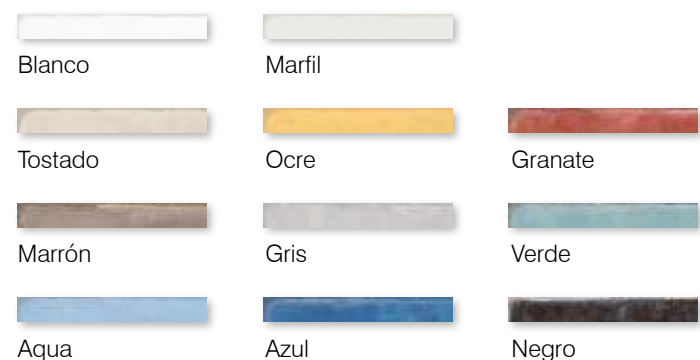

MOLDURAS 2,5 x 15