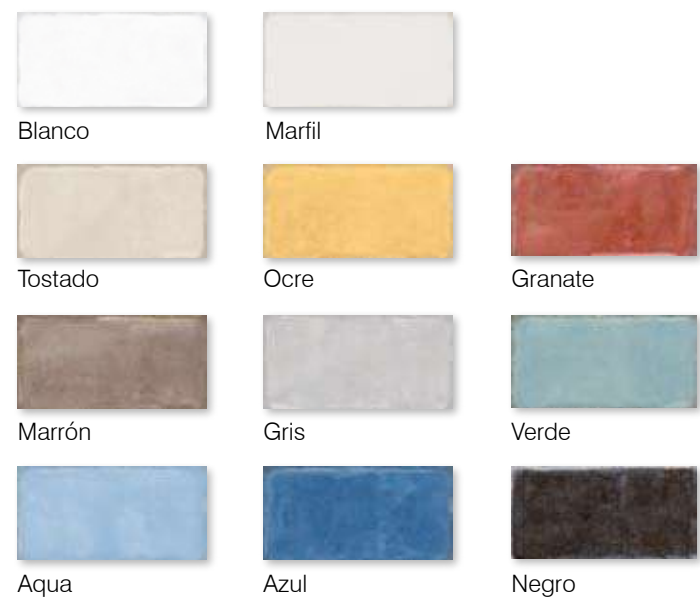

PLAQUETAS 7,5 x 15